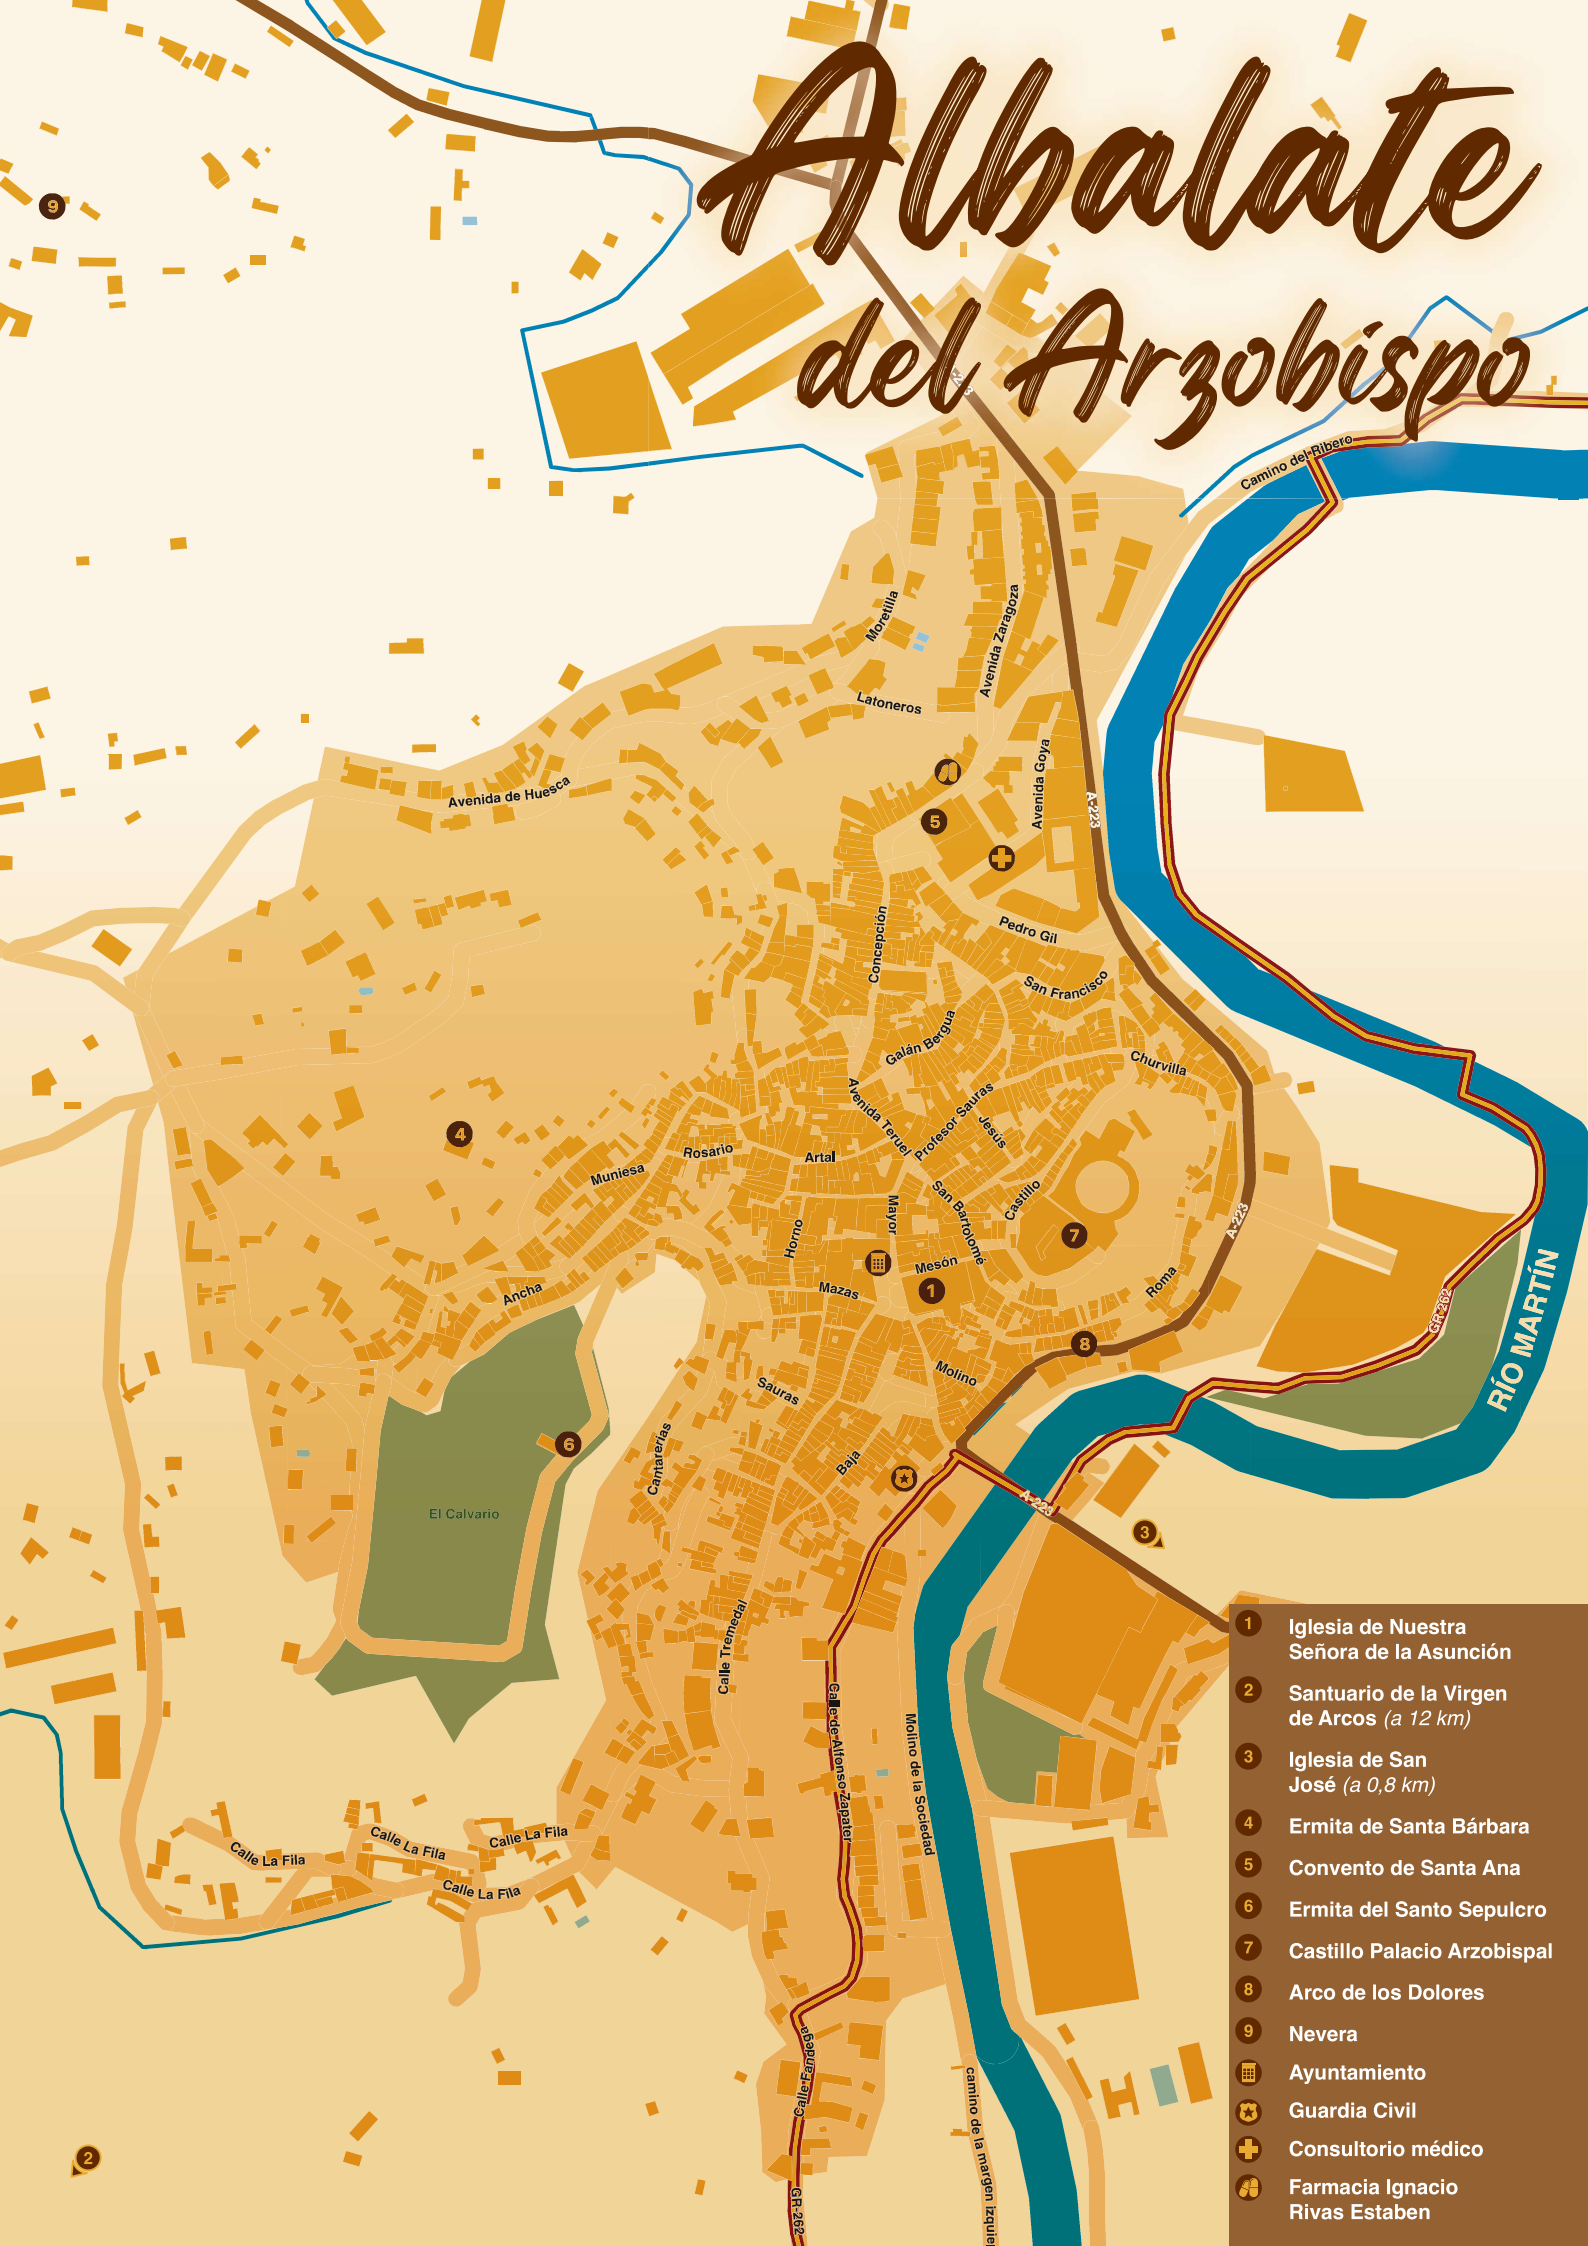

Albalate del Arzobispo

- 1 Iglesia de Nuestra Señora de la Asunción
- 2 Santuario de la Virgen de Arcos (a 12 km)
- 3 Iglesia de San José (a 0,8 km)
- 4 Ermita de Santa Bárbara
- 5 Convento de Santa Ana
- 6 Ermita del Santo Sepulcro
- 7 Castillo Palacio Arzobispal
- 8 Arco de los Dolores
- 9 Nevera
-  Ayuntamiento
-  Guardia Civil
-  Consultorio médico
-  Farmacia Ignacio Rivas Estaben

2

Calle La Fila

Calle La Fila

Calle La Fila

Calle La Fila

Calle Eusebio

GR-262

Calle de Alfonso Zapater

Molino de la Sociedad

camino de la margen izquierda

El Calvario

RÍO MARTÍN

Camino del Ribero

Avenida de Huesca

Morevilla

Latoneros

Mojino

Sauras

Baja

Campañerías

Calle Tremedal

Molino de la Sociedad